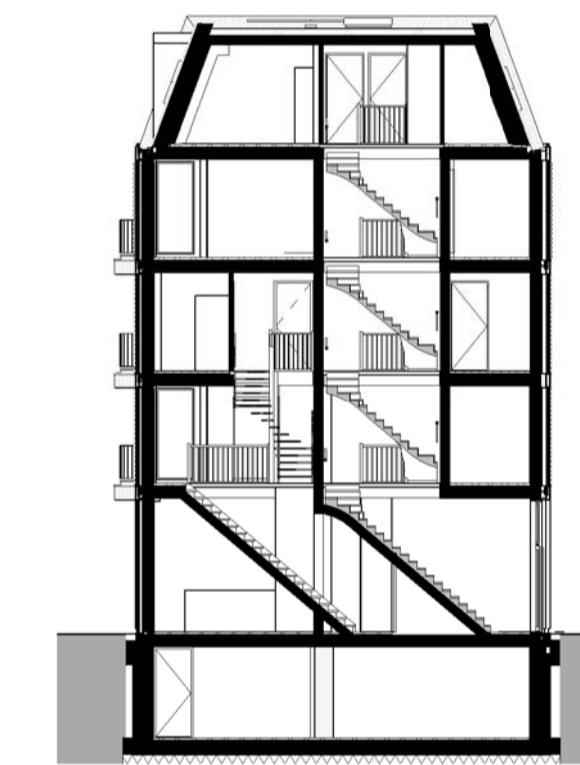

Plattegrond kelder
schaal 1 : 100

Plattegrond begane grond
schaal 1 : 100

Plattegrond 1e verdieping
schaal 1 : 100

Plattegrond 2e verdieping
schaal 1 : 100

Plattegrond 3e verdieping
schaal 1 : 100

Plattegrond 4e verdieping
schaal 1 : 100

Achtergevel
schaal 1 : 200

Voorgevel Marnixstraat
schaal 1 : 200

Rechter zij aanzicht
schaal 1 : 200

Linker zij aanzicht
schaal 1 : 200

Doorsnede A-A
schaal 1 : 200

Doorsnede B-B
schaal 1 : 200

Plattegrond dak
schaal 1 : 100

Symbolenlijst

- ◊ deurbel drukknop
- loze leiding
- ⊖ thermostaat
- ⊖ enkele wandcontactdoos
- ⊖ dubbele wandcontactdoos
- ⊖ perilex wandcontactdoos
- ⊖ enkele wandcontactdoos met gecombineerde schakelaar
- ⊖ enkele schakelaar
- ⊖ serie schakelaar
- ⊖ wissel schakelaar
- ⊖ elektraplafondpunt zonder armatuur
- ⊖ wand verlichtingspunt zonder armatuur binnen
- ⊖ wand verlichtingspunt zonder armatuur buiten
- ⊖ bewegingssensor
- ⊖ armatuur
- ⊖ buitenlamp op schemerschakelaar
- ⊖ lamp
- ⊖ rookmelder
- ⊖ videfoon
- radiator
- ▭ verdeelunit vloerverwarming
- WD enkele wandcontactdoos t.b.v. droger
- MV enkele wandcontactdoos t.b.v. mechanische ventilatie
- WM enkele wandcontactdoos t.b.v. wasmachine
- tr technische ruimte
- hwa hemelwaterafvoer
- WP warmtepomp
- rtw ventilatie unit
- ☐ zone voor zonnepanelen
- positie installaties n.t.b.
- <100> circa maatvoering in mm